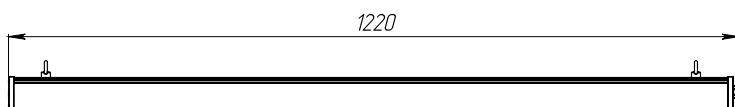

СВЕТОДИОДНЫЙ СВЕТИЛЬНИК ВЗРЫВОЗАЩИЩЕННЫЙ Ex-ДСО 01-45-850-Д120

КОРПУС

Сплав алюминия с анодированным покрытием.
Взрывозащищенное исполнение для применения
во взрывоопасных зонах класса 1 и 2,
категорий IIA, IIB и IIC и температурным классам
T1, T2, T3, T4.

ОПТИКА

Прозрачный поликарбонат 2 мм.