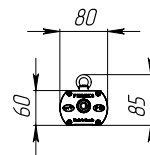

СВЕТОДИОДНЫЙ СВЕТИЛЬНИК ВЗРЫВОЗАЩИЩЕННЫЙ Ex-ДСО 01-45-850-Д120

КОРПУС

Сплав алюминия с анодированным покрытием.
Взрывозащищенное исполнение для применения
во взрывоопасных зонах класса 1 и 2,
категорий IIA, IIB и IIC и температурным классам
T1, T2, T3, T4.

ОПТИКА

Прозрачный поликарбонат 2 мм.

ИСТОЧНИК СВЕТА

Высокоэффективные светодиоды NICHIA.
Ресурс работы не менее 100 000 часов.

КРЕПЛЕНИЕ

Подвесное (кольцо).
Доступны другие варианты монтажа:
поворотный кронштейн, а также Т, Г или
Х-образное соединение светильников.

ТЕХНИЧЕСКИЕ ХАРАКТЕРИСТИКИ

Потребляемая мощность	45 Вт
Световой поток светильника	5663 Лм
Индекс цветопередачи	>80
Кривая силы света	Д-косинусная 120°
Цветовая температура	4700-5300 К
Степень защиты корпуса	IP66
Температура эксплуатации	-40 ÷ +50 °С
Маркировка взрывозащиты	1Ex e mb II T4 Gb X/ Ex tb mb IIC T90 °С Db X
Габариты	80x1200x60 мм
Вес	2,1 кг
Гарантийный срок	5 лет

ФЕРЕКС

светодиодные решения

PROMLAMP.RU

ПРОМЛАМП
ОФИЦИАЛЬНЫЙ ДИСТРИБЬЮТОР

ФЕРЕКС