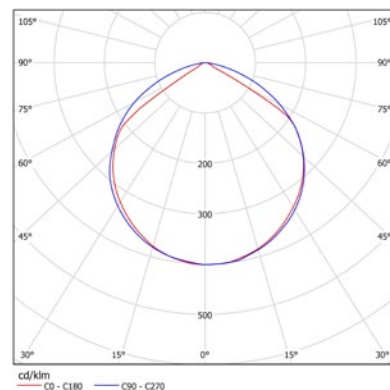

ТЕХНИЧЕСКИЕ ХАРАКТЕРИСТИКИ

Потребляемая мощность	45 Вт
Световой поток светильника	5663 Лм
Индекс цветопередачи	>80
Кривая силы света	Д-косинусная 120°
Цветовая температура	4700-5300 К
Степень защиты корпуса	IP66
Температура эксплуатации	-40 ÷ +50 °С
Маркировка взрывозащиты	1Ex e mb II T4 Gb X/ Ex tb mb IIC T90 °С Db X
Габариты	80x1200x60 мм
Вес	2,1 кг
Гарантийный срок	5 лет